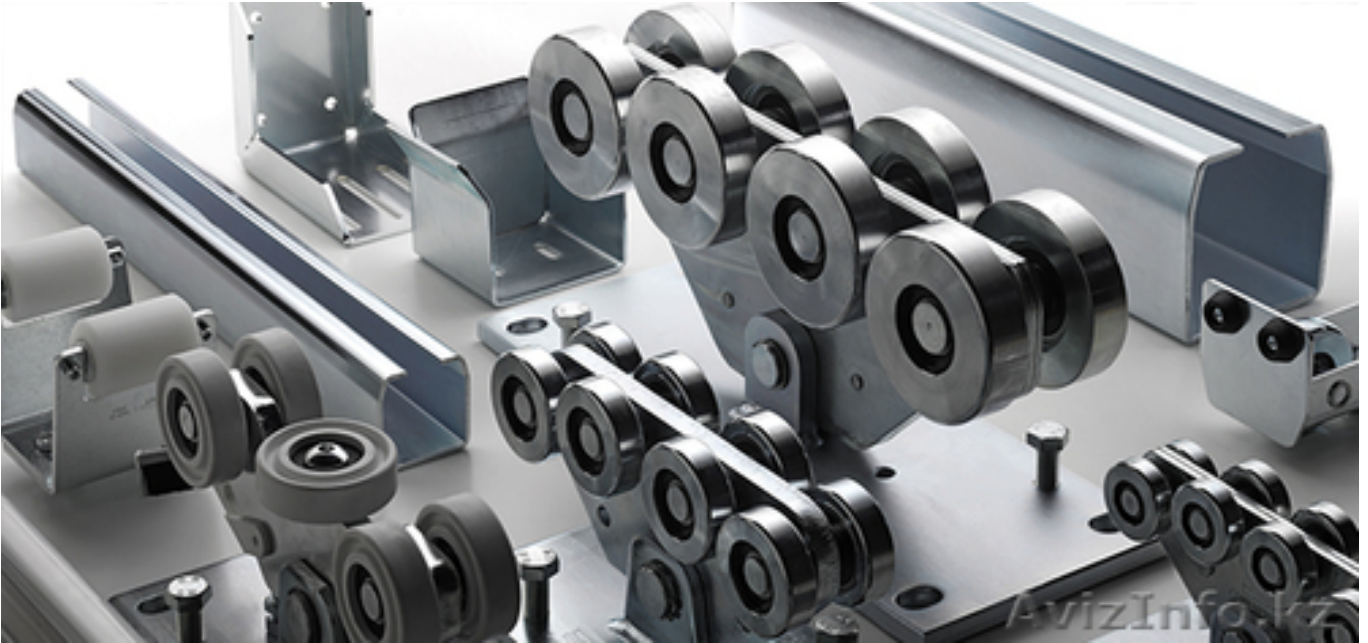

консольная система для откатных ворот САМЕ 350 700 и 1700кг

Шымкент, Казахстан

Комплекты консольных откатных систем для въездных ворот

Came (пр.Италия)- комплекты консольных откатных систем для въездных ворот

Откатные ворота (сдвижные ворота) стали особенно популярны в последние годы, когда в их конструкции стала использоваться специальная профилированная балка, движущаяся по двум жестко закрепленным на бетонном основании кареткам.

Универсальный механизм из профильной направляющей и кареток позволяет реализовать конструкцию откатных ворот, при которой полотно ворот при движении не опирается о землю. Другим неоспоримым достоинством ворот с консольной откатной системой Zabi является отсутствие ограничения по высоте ворот.

Комплекты Came - это готовые к установке монтажные комплекты. Достаточно имея откатные ворота приобрести комплект, чтобы установить современные откатные ворота в кратчайшее время, с минимальными трудо-затратами и с высоким качеством готовой конструкции.